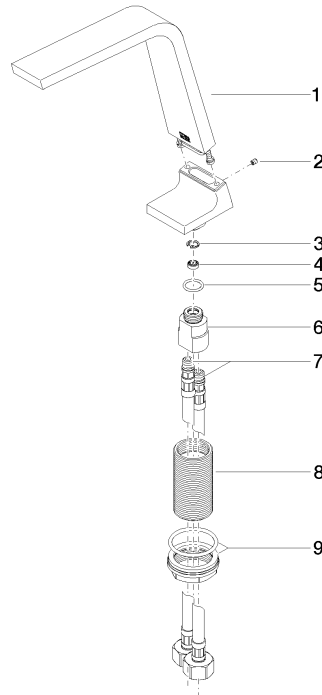

**CL.1 Bec déverseur pour lavabo, montage sur gorge sans garniture  
d'écoulement - Dark Chrome**

CL.1

13 715 705

- saillie 160 mm
- bec déverseur fixe
- forme de jet rectangulaire avec 40 jets individuels
- hauteur de robinetterie 204 mm
- hauteur jusqu'au mousseur 190 mm
- diamètre de percement 35 mm
- 2x flexible de pression M 10 x 1 vissé, étanchéité contrôlée
- raccord 1/2"
- débit maxi. 4 l/min
- sans plomb
- Ce produit contribue au respect des exigences des systèmes d'évaluation des bâtiments écologiques, par exemple LEED®, BREEM®, DGNB

**Diagramme de débit**

**Certificats**

GDV\_0400279. IAPMO\_N-4976. IAPMO\_6397.

13 715 705

Les pièces pour les autres finitions peuvent être trouvées ici : [Chrome](#)

### Liste des pièces de rechange

N°	Article Numéro	Désignation	Fréquence de montage	Délai de livraison
1	90 11 70 003 00-19	bec déverseur	1	20
2	09 31 11 044 90	tige	1	2
3	09 16 01 016 90	anneau	1	2
4	09 23 01 034 90	limiteur de débit	1	2
5	09 14 10 130 90	joint	1	2
6	09 11 10 055 10 90	raccord	1	2
7	04 30 04 019 00 90	flexible	2	2
8	09 30 01 208 90	raccord	1	2
9	04 23 10 044 06 90	set de fixation	1	2