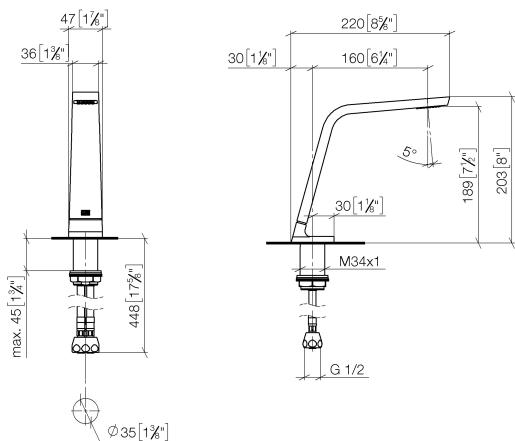

**CL.1 Bec déverseur pour lavabo, montage sur gorge sans garniture  
d'écoulement - Dark Chrome**

CL.1

13 715 705

- saillie 160 mm
- bec déverseur fixe
- forme de jet rectangulaire avec 40 jets individuels
- hauteur de robinetterie 204 mm
- hauteur jusqu'au mousseur 190 mm
- diamètre de percement 35 mm
- 2x flexible de pression M 10 x 1 vissé, étanchéité contrôlée
- raccord 1/2"
- débit maxi. 4 l/min
- sans plomb
- Ce produit contribue au respect des exigences des systèmes d'évaluation des bâtiments écologiques, par exemple LEED®, BREEM®, DGNB

	Dark Chrome	13 715 705-19
	Chrome	13 715 705-00
	Platine brossé	13 715 705-06
	Champagne brossé (Or 22cts)	13 715 705-46
	Champagne (Or 22cts)	13 715 705-47
	Dark Platinum brossé	13 715 705-99

13 715 705  
mm [inches]

### Liste des pièces de rechange

N°	Article Numéro	Désignation	Fréquence de montage	Délai de livraison
1	90 11 70 003 00-19	bec déverseur	1	20
2	09 31 11 044 90	tige	1	2
3	09 16 01 016 90	anneau	1	2
4	09 23 01 034 90	limiteur de débit	1	2
5	09 14 10 130 90	joint	1	2
6	09 11 10 055 10 90	raccord	1	2
7	04 30 04 019 00 90	flexible	2	2
8	09 30 01 208 90	raccord	1	2
9	04 23 10 044 06 90	set de fixation	1	2