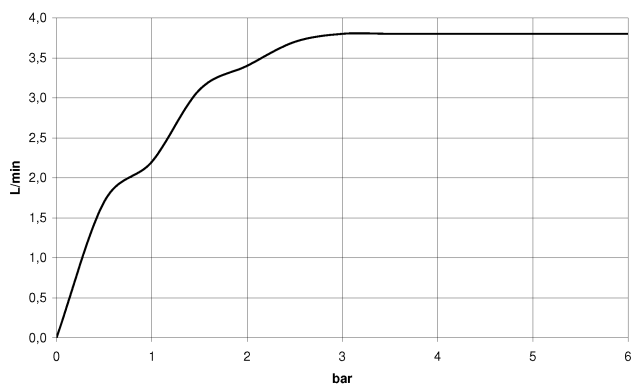

Diagramme de débit

Certificats

GDV_0400279. IAPMO_N-4976. IAPMO_6397.